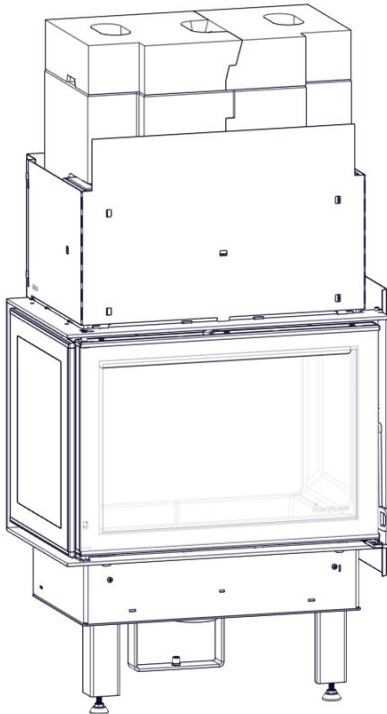

N20A / N20U

1.

22PRA00-100 x2

- (NO) Bare for baktilkobling
- (GB) Only for rear connection
- (SE) Endast för anslutning bakifrån
- (FI) Vain takaliitäntä
- (DE) Nur Anschluss hinten
- (FR) Seulement pour raccordement arrière
- (IT) Solo per uscita fumi posteriore

2.

3.

POPRA00-03L

POPRA00-03R

POPRA00-020

POPRA00-010

Nordpeis

Nordpeis AS, Gjellebekkstubben 11, N-3420 LIERSKOGEN, Norway
www.nordpeis.no