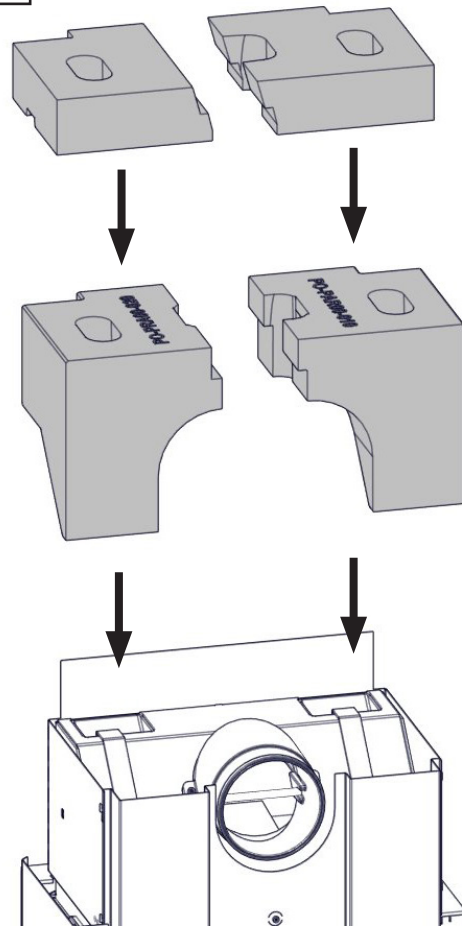

- (NO) Bare for baktilkobling
- (GB) Only for rear connection
- (SE) Endast för anslutning bakifrån
- (FI) Vain takaliitäntä
- (DE) Nur Anschluss hinten
- (FR) Seulement pour raccordement arrière
- (IT) Solo per uscita fumi posteriore

2.