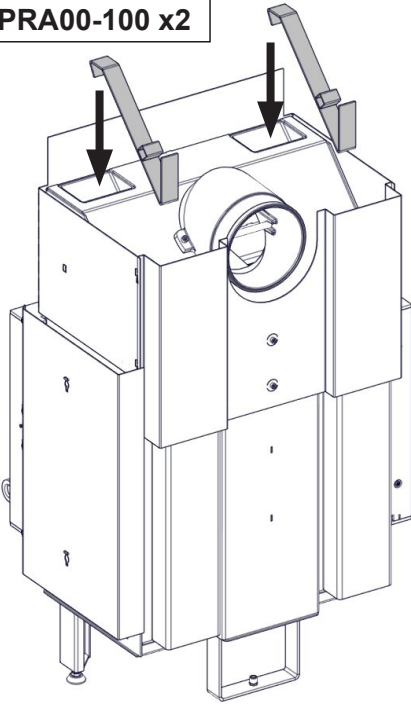

Powerstone set for N20A, N20U

N20A / N20U

1.

22PRA00-100 x2

- (NO) Bare for baktilkobling
- (GB) Only for rear connection
- (SE) Endast för anslutning bakifrån
- (FI) Vain takaliitäntä
- (DE) Nur Anschluss hinten
- (FR) Seulement pour raccordement arrière
- (IT) Solo per uscita fumi posteriore